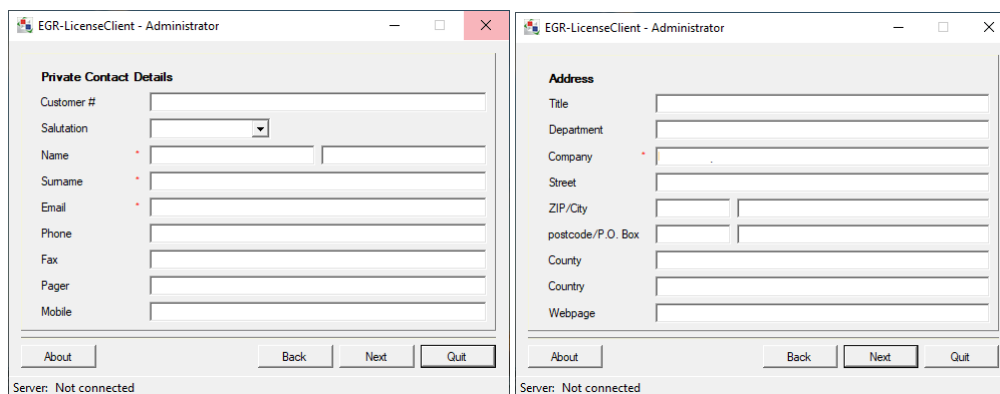

Installatie van de pCon.basket licentie

Product type: pCon.basket

Inhoud

- 1 Invoeren van de contactinformatie. 1
- 2 Invoeren van de licentiesleutel 2

1 Invoeren van de contactinformatie.

Na het installeren van de pCon.basket en den EGR-LicenseClient, kunt u de licentie van pCon.basket gaan installeren.

Open de EGR-LicenseClient. Het volgende menu is nu te zien. *Add license key* en *View licenses* zijn grijs en kunnen nog niet worden geselecteerd. U moet eerst uw contactgegevens invoeren bij *View/Edit contact details*. Selecteer *View/Edit contact details* en klik op *Next*.