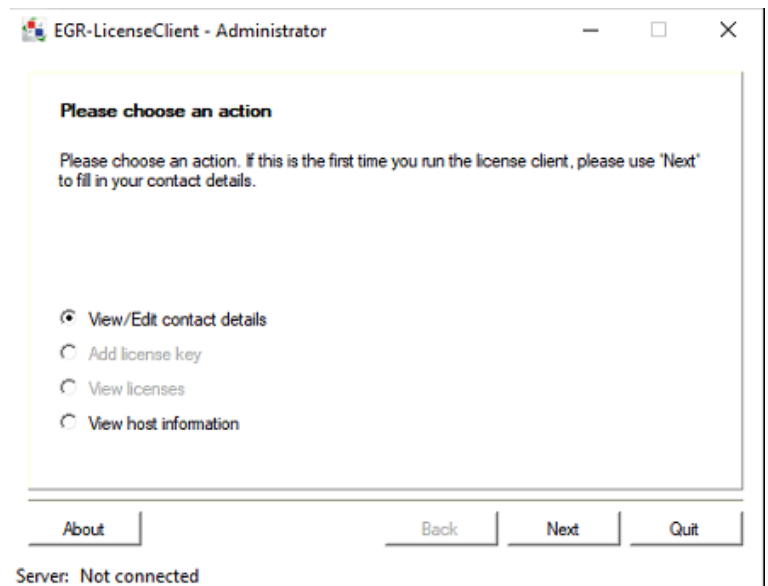

Installatie van de pCon.basket licentie

Product type: pCon.basket

Inhoud

- 1 Invoeren van de contactinformatie. 1
- 2 Invoeren van de licentiesleutel 2

1 Invoeren van de contactinformatie.

Na het installeren van de pCon.basket en den EGR-LicenseClient, kunt u de licentie van pCon.basket gaan installeren.

Open de EGR-LicenseClient. Het volgende menu is nu te zien. *Add license key* en *View licenses* zijn grijs en kunnen nog niet worden geselecteerd. U moet eerst uw contactgegevens invoeren bij *View/Edit contact details*. Selecteer *View/Edit contact details* en klik op *Next*.